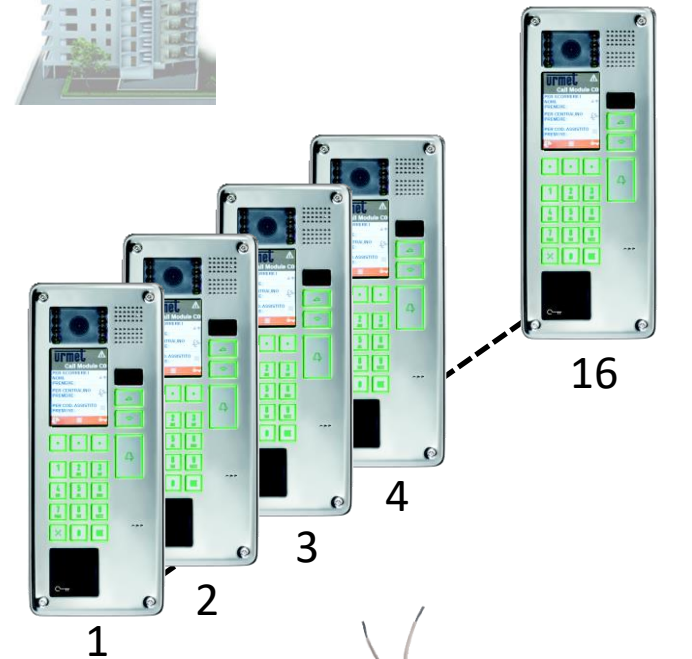

NÚMEROS 2VOICE

Números 2Voice

- 127 Usuários por fonte de alimentação

2 fios

2 WIRES

Números 2Voice

- 127 Usuários por fonte de alimentação
- **Até 4064 usuários**

2Voice Numbers

- 127 usuários por fonte de alimentação
- Até 4064 usuários
- **Até 16 painéis de entrada principais**

2Voice Numbers

- 127 usuários por fonte de alimentação
- Até 4064 usuários
- Até 16 painéis de entrada principais
- **Até 32 colunas ou blocos**

2Voice Numbers

- 127 usuários por fonte de alimentação
- Até 4064 usuários
- Até 16 painéis de entrada principais
- Até 32 colunas ou blocos
- **Até dois painéis de entrada secundários por coluna**

Números 2Voice

- 127 usuários por fonte de alimentação
- Até 4064 usuários
- Até 16 painéis de entrada principais
- Até 32 colunas ou blocos
- Até dois painéis de entrada secundários por coluna
- **Até 64 painéis de entrada secundários no total**