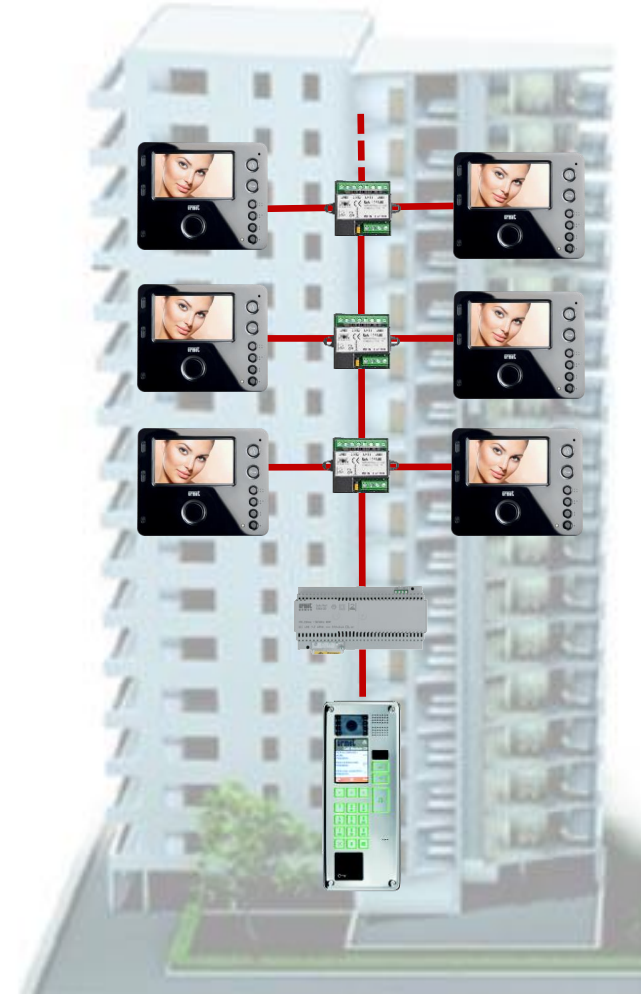

NÚMEROS 2VOICE

Números 2Voice

- 127 Usuários por fonte de alimentação

2 fios

2 WIRES

Números 2Voice

- 127 Usuários por fonte de alimentação
- **Até 4064 usuários**

2Voice Numbers

- 127 usuários por fonte de alimentação
- Até 4064 usuários
- **Até 16 painéis de entrada principais**

2Voice Numbers

- 127 usuários por fonte de alimentação
- Até 4064 usuários
- Até 16 painéis de entrada principais
- **Até 32 colunas ou blocos**

2Voice Numbers

- 127 usuários por fonte de alimentação
- Até 4064 usuários
- Até 16 painéis de entrada principais
- Até 32 colunas ou blocos
- **Até dois painéis de entrada secundários por coluna**

Números 2Voice

- 127 usuários por fonte de alimentação
- Até 4064 usuários
- Até 16 painéis de entrada principais
- Até 32 colunas ou blocos
- Até dois painéis de entrada secundários por coluna
- **Até 64 painéis de entrada secundários no total**