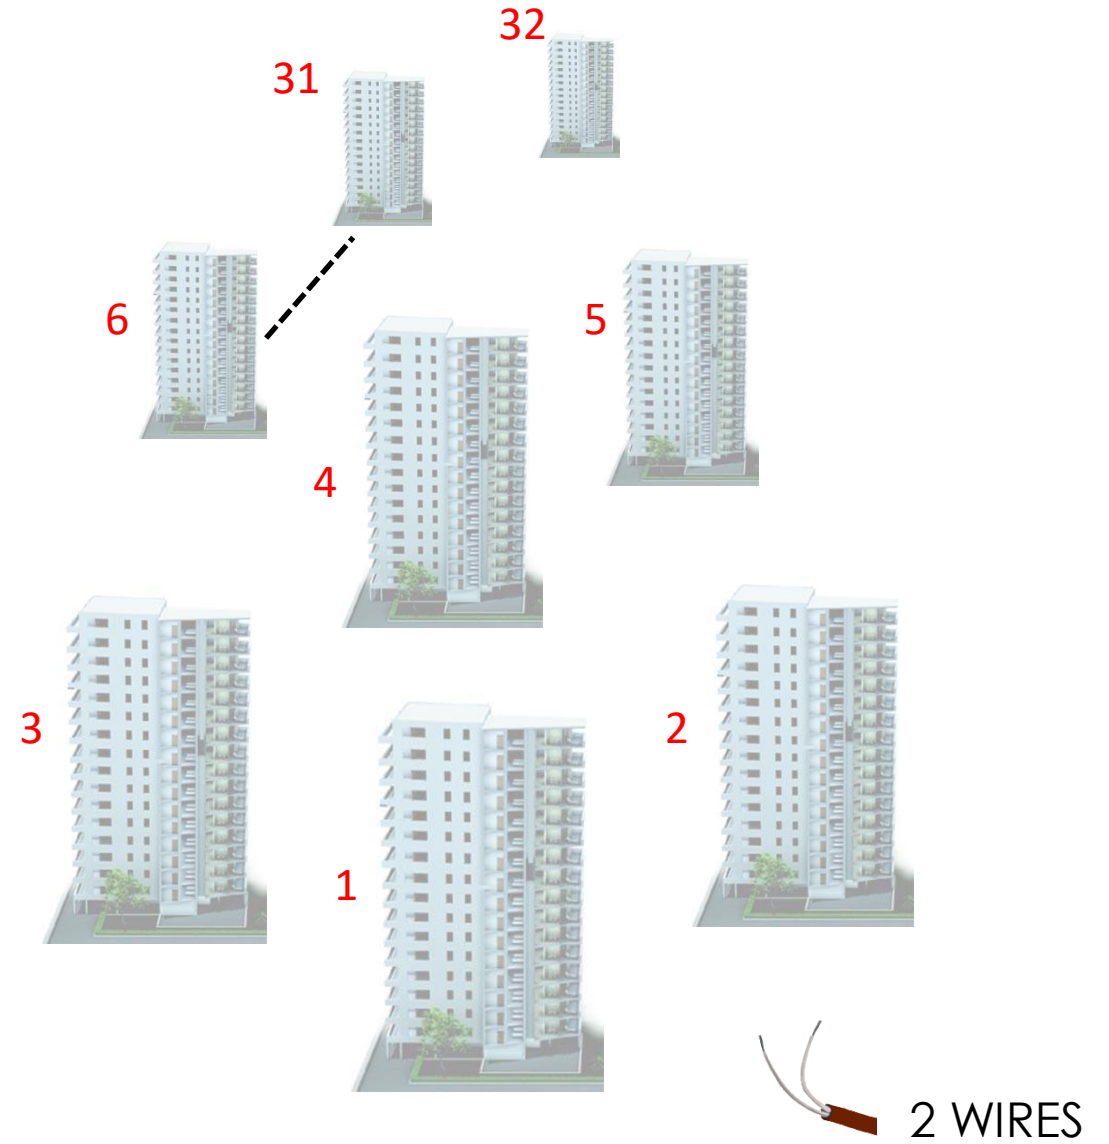

NÚMEROS 2VOICE

Números 2Voice

- 127 Usuários por fonte de alimentação

2 fios

2 WIRES

Números 2Voice

- 127 Usuários por fonte de alimentação
- **Até 4064 usuários**

2Voice Numbers

- 127 usuários por fonte de alimentação
- Até 4064 usuários
- **Até 16 painéis de entrada principais**

2Voice Numbers

- 127 usuários por fonte de alimentação
- Até 4064 usuários
- Até 16 painéis de entrada principais
- **Até 32 colunas ou blocos**

2Voice Numbers

- 127 usuários por fonte de alimentação
- Até 4064 usuários
- Até 16 painéis de entrada principais
- Até 32 colunas ou blocos
- **Até dois painéis de entrada secundários por coluna**

Números 2Voice

- 127 usuários por fonte de alimentação
- Até 4064 usuários
- Até 16 painéis de entrada principais
- Até 32 colunas ou blocos
- Até dois painéis de entrada secundários por coluna
- **Até 64 painéis de entrada secundários no total**