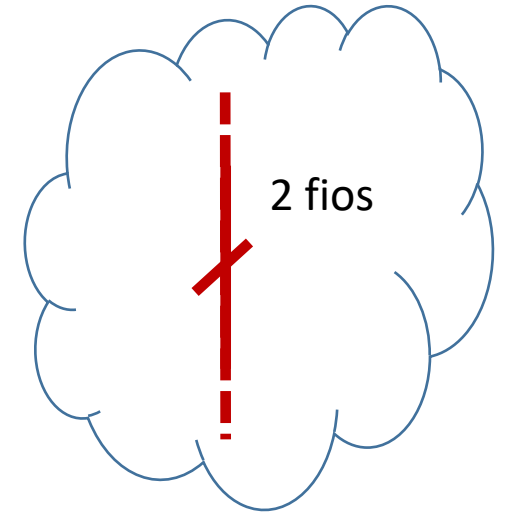

Sistemas de 2 fios

- 2Voice é um sistema de dois fios não polarizados que integra facilmente outras funcionalidades
- Somente 2 fios do painel de entrada para o monitor interno
- Ideal para reforma de prédios sem necessitar troca de fiação
- Proteção contra curto-circuito
- Controle cíclico de uma/duas câmeras sem hardware extra, e de até 5 câmeras com equipamento adicional
- Com soluções flexíveis é ideal para aplicações desde pequenas vilas até prédios residenciais
- Máxima confiabilidade devido a altos padrões de qualidade e controle

...2 fios em qualquer lugar

distribuidor de 4 usuários –
Ref. 1083/55

Conexão IN/OUT

Fonte de alimentação

2 WIRES

Funções e serviços

Serviço de intercomunicação

Portaria