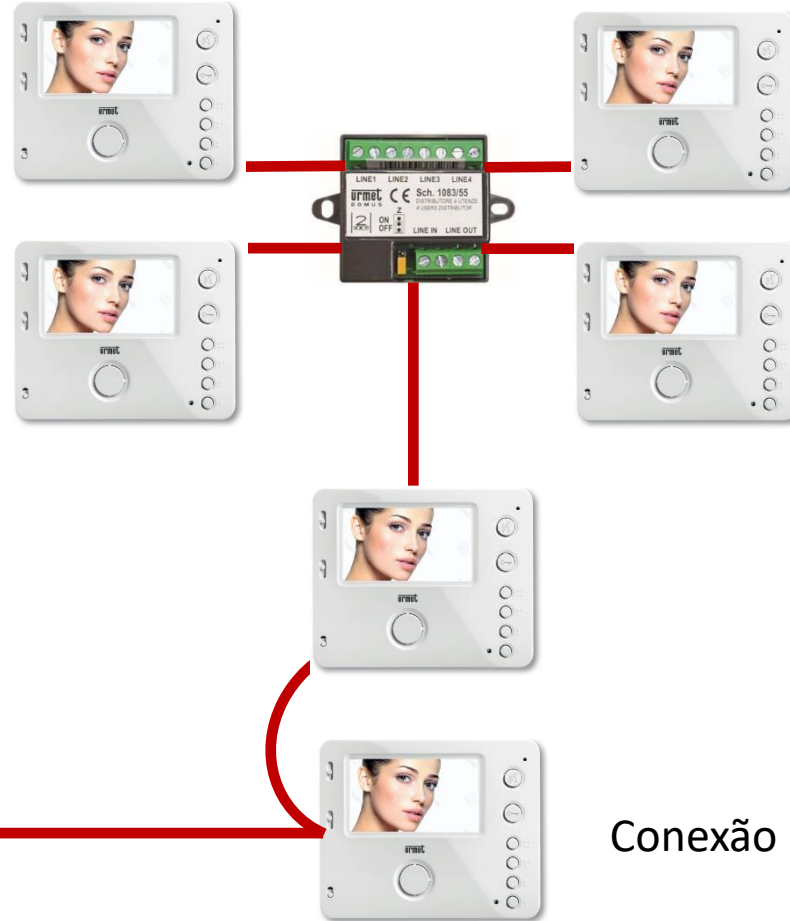

2Voice é o sistema inteligente que possui soluções para todas as necessidades

- Interfonia com opção de vídeo
- Painéis de entrada com câmera colorida
- Ativações suplementares
- Acionamento de duas portas (ou portões)
- Monitoramento de porta aberta

Sistemas de 2 fios

- 2Voice é um sistema de dois fios não polarizados que integra facilmente outras funcionalidades
- Somente 2 fios do painel de entrada para o monitor interno
- Ideal para reforma de prédios sem necessitar troca de fiação
- Proteção contra curto-circuito
- Controle cíclico de uma/duas câmeras sem hardware extra, e de até 5 câmeras com equipamento adicional
- Com soluções flexíveis é ideal para aplicações desde pequenas vilas até prédios residenciais
- Máxima confiabilidade devido a altos padrões de qualidade e controle

...2 fios em qualquer lugar

distribuidor de 4 usuários –
Ref. 1083/55

Conexão IN/OUT

Fonte de alimentação

2 WIRES

Funções e serviços

Serviço de intercomunicação

Portaria