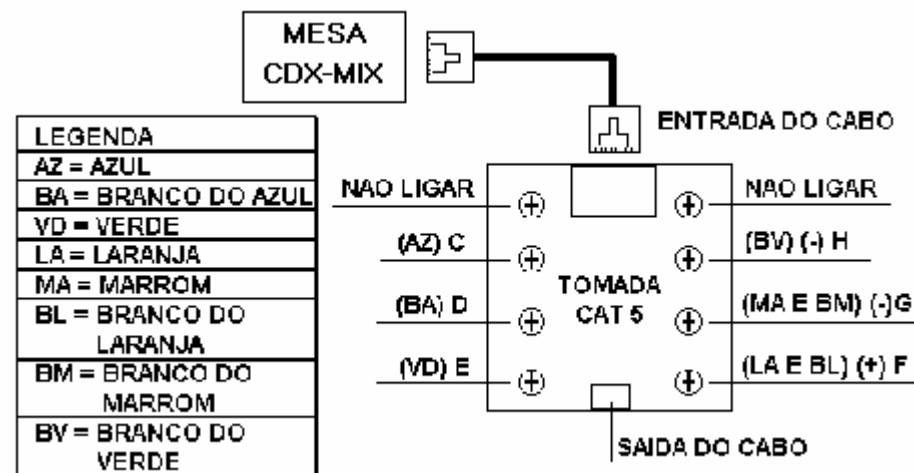

## APARELHO CDX-A 250 MODELO TAU/M

O aparelho CDX-A 250 modelo TAU/M é um equipamento fabricado pela Conduvox Telemática Ltda uma empresa pioneira no ramo de telecomunicações e sistemas de comunicação interna, o aparelho tem como função automatizar a comunicação interna de grandes indústrias.

## INSTALAÇÃO

A instalação do aparelho CDX-A 250 modelo TAU/M é realizada através de 6 fios, no esquema de ligação abaixo foi utilizado cabo LAN:

## OPERAÇÃO

- **Chamar a sala de controle** - Para chamar a sala de controle basta retirar o fone do gancho e pressionar o botão: **SALA DE CONTROLE (VERDE)**, e aguardar o atendimento.
- **Acionar o Alta Voz** - Para falar no canal de alta voz (alto-falante) basta retirar o fone do gancho e pressionar o botão: **ALTA VOZ (PRETO)**.
- **Retornar ao canal de áudio** - Para desabilitar o alta voz e retornar para o canal de áudio pressione o botão: **RETORNO (AZUL)**.